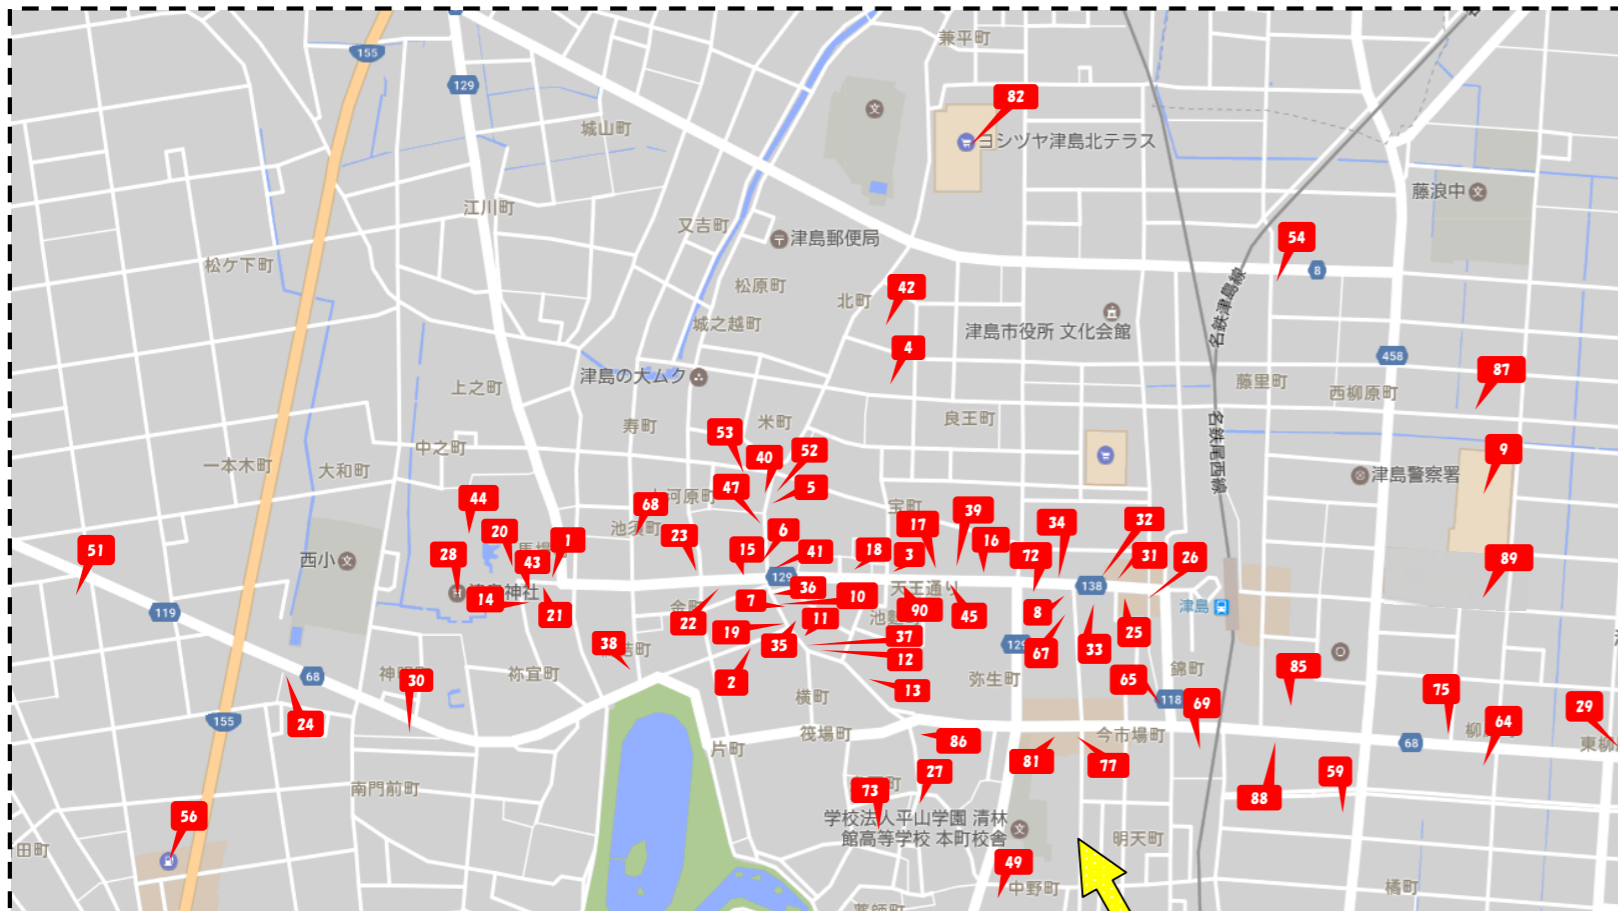

# 津島おもてなしステーション

ふらっと立ち寄ると素敵な出会いが・・・

津島のおすすめスポットを聞いてみたり道をたずねたり、散策の途中でちょっと寄り道したり休憩したり・・・いろいろな出会いと交流がみなさんをお待ちしています。

- |                  |                   |                        |                           |                 |
|------------------|-------------------|------------------------|---------------------------|-----------------|
| 1 (資)友仙屋         | 21 高木農機商会         | 41 伊藤金物店               | 61 喫茶ワールド                 | 81 スクールショップ 長崎屋 |
| 2 後藤商店           | 22 (資)朝日寿し        | 42 龍宝山 雲居寺             | 62 コスモ石油・セルフピア津島SS        | 82 ヨシツヤ 津島北テラス  |
| 3 牛田カン店          | 23 三木屋            | 43 総本家 角政              | 63 ジェームス津島神守店             | 83 Yストア 唐白店     |
| 4 辰巳建設(株)        | 24 ギフト タケヤ        | 44 宝寿院                 | 64 サンガーデン                 | 84 とんかつ みな豚     |
| 5 米真商店           | 25 千賀サイクル         | 45 らく楽菓子舗              | 65 あまつしま不動産               | 85 ワタシン津島本店     |
| 6 平徳呉服店          | 26 魚光             | 46 蛭間地区コミュニティセンター      | 66 ヨシツヤ津島本店               | 86 DIY工房        |
| 7 戎利商店           | 27 宇佐美タオル店        | 47 合資会社 花屋             | 67 観音寺                    | 87 アダチ鍼灸接骨院     |
| 8 喫茶 トキオ         | 28 津島神社           | 48 さくらファーム             | 68 (有)マルコ果実店              | 88 デニス津島店       |
| 9 ロイヤルホームセンター津島店 | 29 いちい信用金庫 津島営業部  | 49 本住寺                 | 69 吉田建設株式会社               | 89 Yストア 津島駅東店   |
| 10 和田栄菓子店        | 30 いちい信用金庫 江東支店   | 50 大崎会館                | 70 神島田小学校区コミュニティ推進協議会     | 90 25ris        |
| 11 戎徳呉服店         | 31 マルビシ           | 51 西地域防災コミュニティセンター     | 71 内海石油店(株)エネオス           |                 |
| 12 吉村人形店         | 32 コルディアサロングレース   | 52 伊勢正                 | 72 糸政商店                   |                 |
| 13 桶房商店          | 33 サンローズ          | 53 末広すし                | 73 瑞泉寺                    |                 |
| 14 あかだ屋清七        | 34 リニアサロングレース     | 54 まるかね商店              | 74 モスバーガー津島店              |                 |
| 15 合資会社 イトウ写真館   | 35 Seasoncafe茶の間  | 55 エザキ(株)セルフ愛宕店        | 75 着物宝庫 つねかわ屋             |                 |
| 16 魚良商店          | 36 鈴木生花店          | 56 西日本宇佐美(株)155号津島西給油所 | 76 大鹿接骨医院                 |                 |
| 17 染・呉服 多加木      | 37 やませ商店          | 57 西日本宇佐美(株)唐臼給油所      | 77 山口屋                    |                 |
| 18 calm*         | 38 ファミリーマート津島橋詰町店 | 58 セブイレブ津島金柳町店         | 78 西日本宇佐美(株)東海支店 津島本店SS   |                 |
| 19 いきいきサロン       | 39 宗教法人 常楽寺       | 59 セブイレブ津島橋町1丁目店       | 79 西日本宇佐美(株)東海支店 蛭間SS     |                 |
| 20 松儀商店          | 40 高木サイクル店        | 60 やきとり よし             | 80 西日本宇佐美(株)東海支店 尾張中央道南SS |                 |