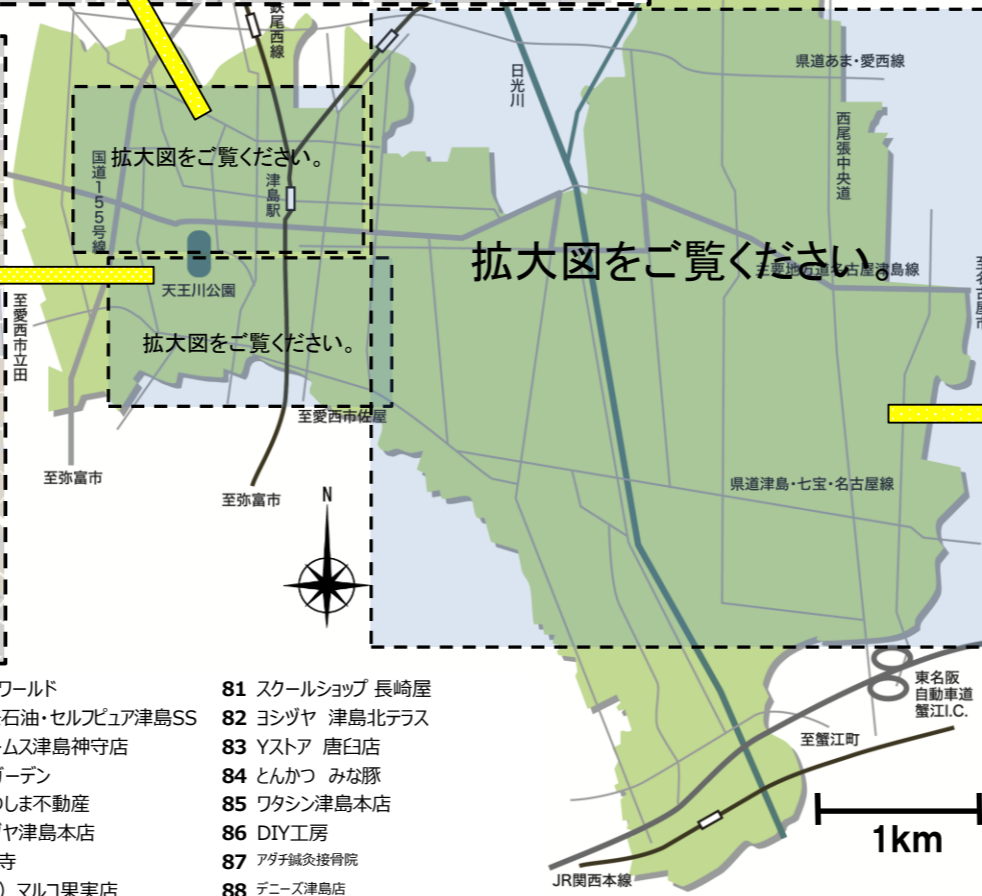

津島おもてなしステーション

ふらっと立ち寄ると素敵な出会いが・・・

津島のおすすめスポットを聞いてみたり道をたずねたり、散策の途中でちょっと寄り道したり休憩したり・・・いろいろな出会いと交流がみなさんをお待ちしています。

1 (資)友仙屋	21 高木農機商会	41 伊藤金物店	61 喫茶ワールド	81 スクールショップ 長崎屋
2 後藤商店	22 (資)朝日寿し	42 龍宝山 雲居寺	62 コスモ石油・セルフピア津島SS	82 ヨシツヤ 津島北テラス
3 牛田カン店	23 三木屋	43 総本家 角政	63 ジェームス津島神守店	83 Yストア 唐白店
4 辰巳建設(株)	24 ギフト タケヤ	44 宝寿院	64 サンガーデン	84 とんかつ みな豚
5 米真商店	25 千賀サイクル	45 らく楽菓子舗	65 あまつしま不動産	85 ワタシン津島本店
6 平徳呉服店	26 魚光	46 蛭間地区コミュニティセンター	66 ヨシツヤ津島本店	86 DIY工房
7 戎利商店	27 宇佐美タオル店	47 合資会社 花屋	67 観音寺	87 アダチ鍼灸接骨院
8 喫茶 トキオ	28 津島神社	48 さくらファーム	68 (有)マルコ果実店	88 デニス津島店
9 ロイヤルホームセンター津島店	29 いちい信用金庫 津島営業部	49 本住寺	69 吉田建設株式会社	89 Yストア 津島駅東店
10 和田栄菓子店	30 いちい信用金庫 江東支店	50 大崎会館	70 神島田小学校区コミュニティ推進協議会	90 25ris
11 戎徳呉服店	31 マルビシ	51 西地域防災コミュニティセンター	71 内海石油店(株)エネオス	
12 吉村人形店	32 コルディアサロングレース	52 伊勢正	72 糸政商店	
13 桶房商店	33 サンローズ	53 末広すし	73 瑞泉寺	
14 あかだ屋清七	34 リニアサロングレース	54 まるかね商店	74 モスバーガー津島店	
15 合資会社 イトウ写真館	35 Seasoncafe茶の間	55 エザキ(株)セルフ愛宕店	75 着物宝庫 つねかわ屋	
16 魚良商店	36 鈴木生花店	56 西日本宇佐美(株)155号津島西給油所	76 大鹿接骨医院	
17 染・呉服 多加木	37 やませ商店	57 西日本宇佐美(株)唐臼給油所	77 山口屋	
18 calm*	38 ファミリーマート津島橋詰町店	58 セブイレブ津島金柳町店	78 西日本宇佐美(株)東海支店 津島本店SS	
19 いきいきサロン	39 宗教法人 常楽寺	59 セブイレブ津島橋町1丁目店	79 西日本宇佐美(株)東海支店 蛭間SS	
20 松儀商店	40 高木サイクル店	60 やきとり よし	80 西日本宇佐美(株)東海支店 尾張中央道南SS	

津島おもてなしステーション
登録件数
90 施設
(令和6年8月現在)