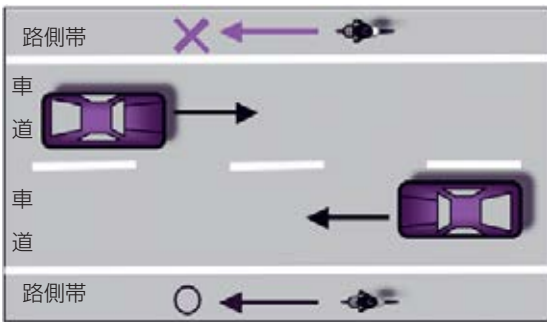

事件・事故 緊急事案は 110番

自転車に新ルール

など、警察官到着のための目印となつてください。

改正道路交通法では、自転車が路側帯を通行するときは、道路左側部分にある路側帯を自動車や原付と同じ方向に通行しなければならなくなりました。(平成25年12月1日施行)

これまで路側帯は、自転車の双方向走行が可能でしたが、歩行者や自転車との衝突を防止するため、道路の左側に設置された路側帯に通行を限定するルールが新設されました。

路側帯とは？
歩行者の通行のためのスペースを確保したり、車道の効用を保つために、歩道のない道路や、歩道のない側の路側寄りに、道路標示(白線)によって区画された部分をいいます。

改正後

今月のバランス献立

いかの梅肉焼き にんじんの卵炒め いも煮汁

1人分 601kcal 塩分3.0g

いかの梅肉焼き

材料(2人分)

いか1杯 塩少々 A(梅肉 大さじ1 しょうゆ大さじ1 みりん、酒少々) ししとうがらし適量