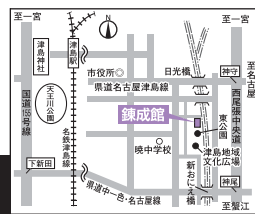

また、少林寺拳法は、どこの道場でも笑顔と、笑い声が絶えません。私たちの道場も例外ではありません。

【練習日】 毎週 木・土曜日

【時間】 午後6時30分～9時30分

【問合せ】 錬成館 ☎0567-24-8001

【代表者】 少林寺拳法 津島東クラブ代表 奥村哲也

文化会館 催しガイド

催し	日時	ホール	入場料	問合せ
2014年新春ダンスパーティー	1月13日(祝) 午後0時30分	大	有料	今井 ☎090-8130-5482

(12月1日現在)
※掲載している催し物の名称などは予定です。

となり街 お出かけ情報

※開催時間、休館日、事業の詳細な内容は、問い合わせ先でお尋ねください。

名称	日時	場所	料金	問合せ
七宝焼体験教室特別企画「椿のペンダント」	1月19日(日)・21日(火)～23日(木)・25日(土)のいずれか一日 午前9時30分～11時30分	あま市七宝焼アートヴィレッジ交流工房	2,500円	あま市七宝焼アートヴィレッジ ☎052-443-7588
「みんなおいでよ巨大かるた」(カルタ取り)	1月11日(土) 午前10時～正午、雨天時は翌日	あま市七宝焼アートヴィレッジ 芝生広場	無料	あま市七宝焼アートヴィレッジ ☎052-443-7588
第8回探鳥会	1月19日(日) 午前10時～正午	弥富野鳥園 保護地内	無料	弥富野鳥園 ☎0567-68-2338
第6回企画展 平成26年度愛鳥週間ポスター応募作品展①	1月11日(土)～26日(日) 午前9時～午後5時	弥富野鳥園 本館2階会議室	無料	弥富野鳥園 ☎0567-68-2338
第9回ミニ探鳥会	2月2日(日) 午前10時30分～11時30分	弥富野鳥園 保護地内	無料	弥富野鳥園 ☎0567-68-2338
新春かきぞめ大会	1月11日(土)～13日(祝) 受付:午前10時30分～午後3時	海南こどもの国 多目的ホール ※表彰式2月2日(日)	無料	海南こどもの国 ☎0567-52-1515
みんなであそぼう	1月18日(土)～2月23日(日) ※月曜日を除く(2月2日はお休み) 受付:午前10時30分～午後3時	海南こどもの国 多目的ホール	無料	海南こどもの国 ☎0567-52-1515

- ★今、全国で話題!
- ★静かなエクササイズ
- ★腹式呼吸で集中力アップ

スポーツ吹矢で健康に!

津島市でスポーツ吹矢「無料体験会」開催!

とき:平成26年1月22日(水)・29日(水) 9:30～11:30
ところ:津島市錬成館3F(東公園内・0567-24-8001)

定員:各20名様(要予約・先着順)お早めにお申し込みを
持ち物:軽い運動ができる服装着用、体育館シューズおよび飲料水【道具は用意されています】

4回の有料体験会 (4回で2,000円) ●2月5日・12日・19日・26日(毎水曜日) 9:30～(2時間程度) ・津島市錬成館3F

お申し込みお問い合わせ (社)日本スポーツ吹矢協会 [西尾張あま支部/岡まで 052(444)9695 愛知県スポーツ吹矢協会 090(2684)8226]

©社団法人日本吹矢協会

中高年の健康維持に最適!と注目が集まっている「スポーツ吹矢」。腹式呼吸による健康維持。矢を吹くときの集中力。的に当たったときの爽快感。だれもが気軽に始められるスポーツです。まずは無料体験でお気軽に始めてみませんか?