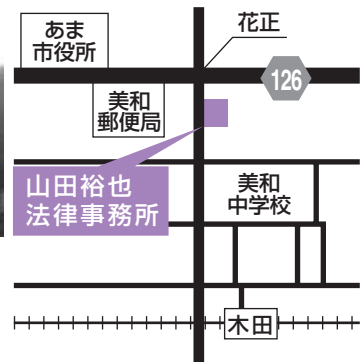

路側帯とは？
歩行者の通行のためのスペースを確保したり、車道の効用を保つために、歩道のない道路や、歩道のない側の路側寄りに、道路標示(白線)によって区画された部分をいいます。

改正後

今月のバランス献立

いかの梅肉焼き にんじんの卵炒め いも煮汁

1人分 601kcal 塩分3.0g

いかの梅肉焼き

材料(2人分)

いか1杯 塩少々 A(梅肉 大さじ1 しょうゆ大さじ1 みりん、酒少々) ししとうがらし適量

あま市(旧美和町)にある事務所です。

名鉄木田駅から徒歩約7分 駐車場有

山田裕也法律事務所

弁護士 山田裕也 弁護士 山田朝子 愛知県弁護士会所属
初回法律相談は無料、夜間・休日も承ります(要予約)。
お電話もしくはホームページのメールフォームからご予約ください。

【受付】平日9時~18時

☎052-414-7762

山田裕也法律事務所

検索

借金、相続、離婚、刑事、交通事故、労働問題等、お気軽にご相談ください。

あま市木田山之越東切42番地3

グループ紹介

少林寺拳法 津島東クラブ

私たちは、津島市の錬成館で少林寺拳法の練習をしています。少し少林寺拳法のお話を書かせていただきます。

少林寺拳法は、健康維持と身を守る技術と知恵を学び、精神を鍛え、社会に出て自信を持って行動できる人を育てる事を目的として練習に励んでいます。

性別、年齢の差を超えて誰とでも練習ができるのが少林寺拳法なのです。津島東クラブでは、下は幼稚園から一般まで楽しく練習をしています。

また、少林寺拳法は、どこの道場でも笑顔と、笑い声が絶えません。私たちの道場も例外ではありません。

【練習日】 毎週 木・土曜日

【時間】 午後6時30分～9時30分

【問合せ】 錬成館 ☎0567-24-8001

【代表者】 少林寺拳法 津島東クラブ代表 奥村哲也

文化会館 催しガイド

催し	日時	ホール	入場料	問合せ
2014年新春ダンスパーティー	1月13日(祝) 午後0時30分	大	有料	今井 ☎090-8130-5482