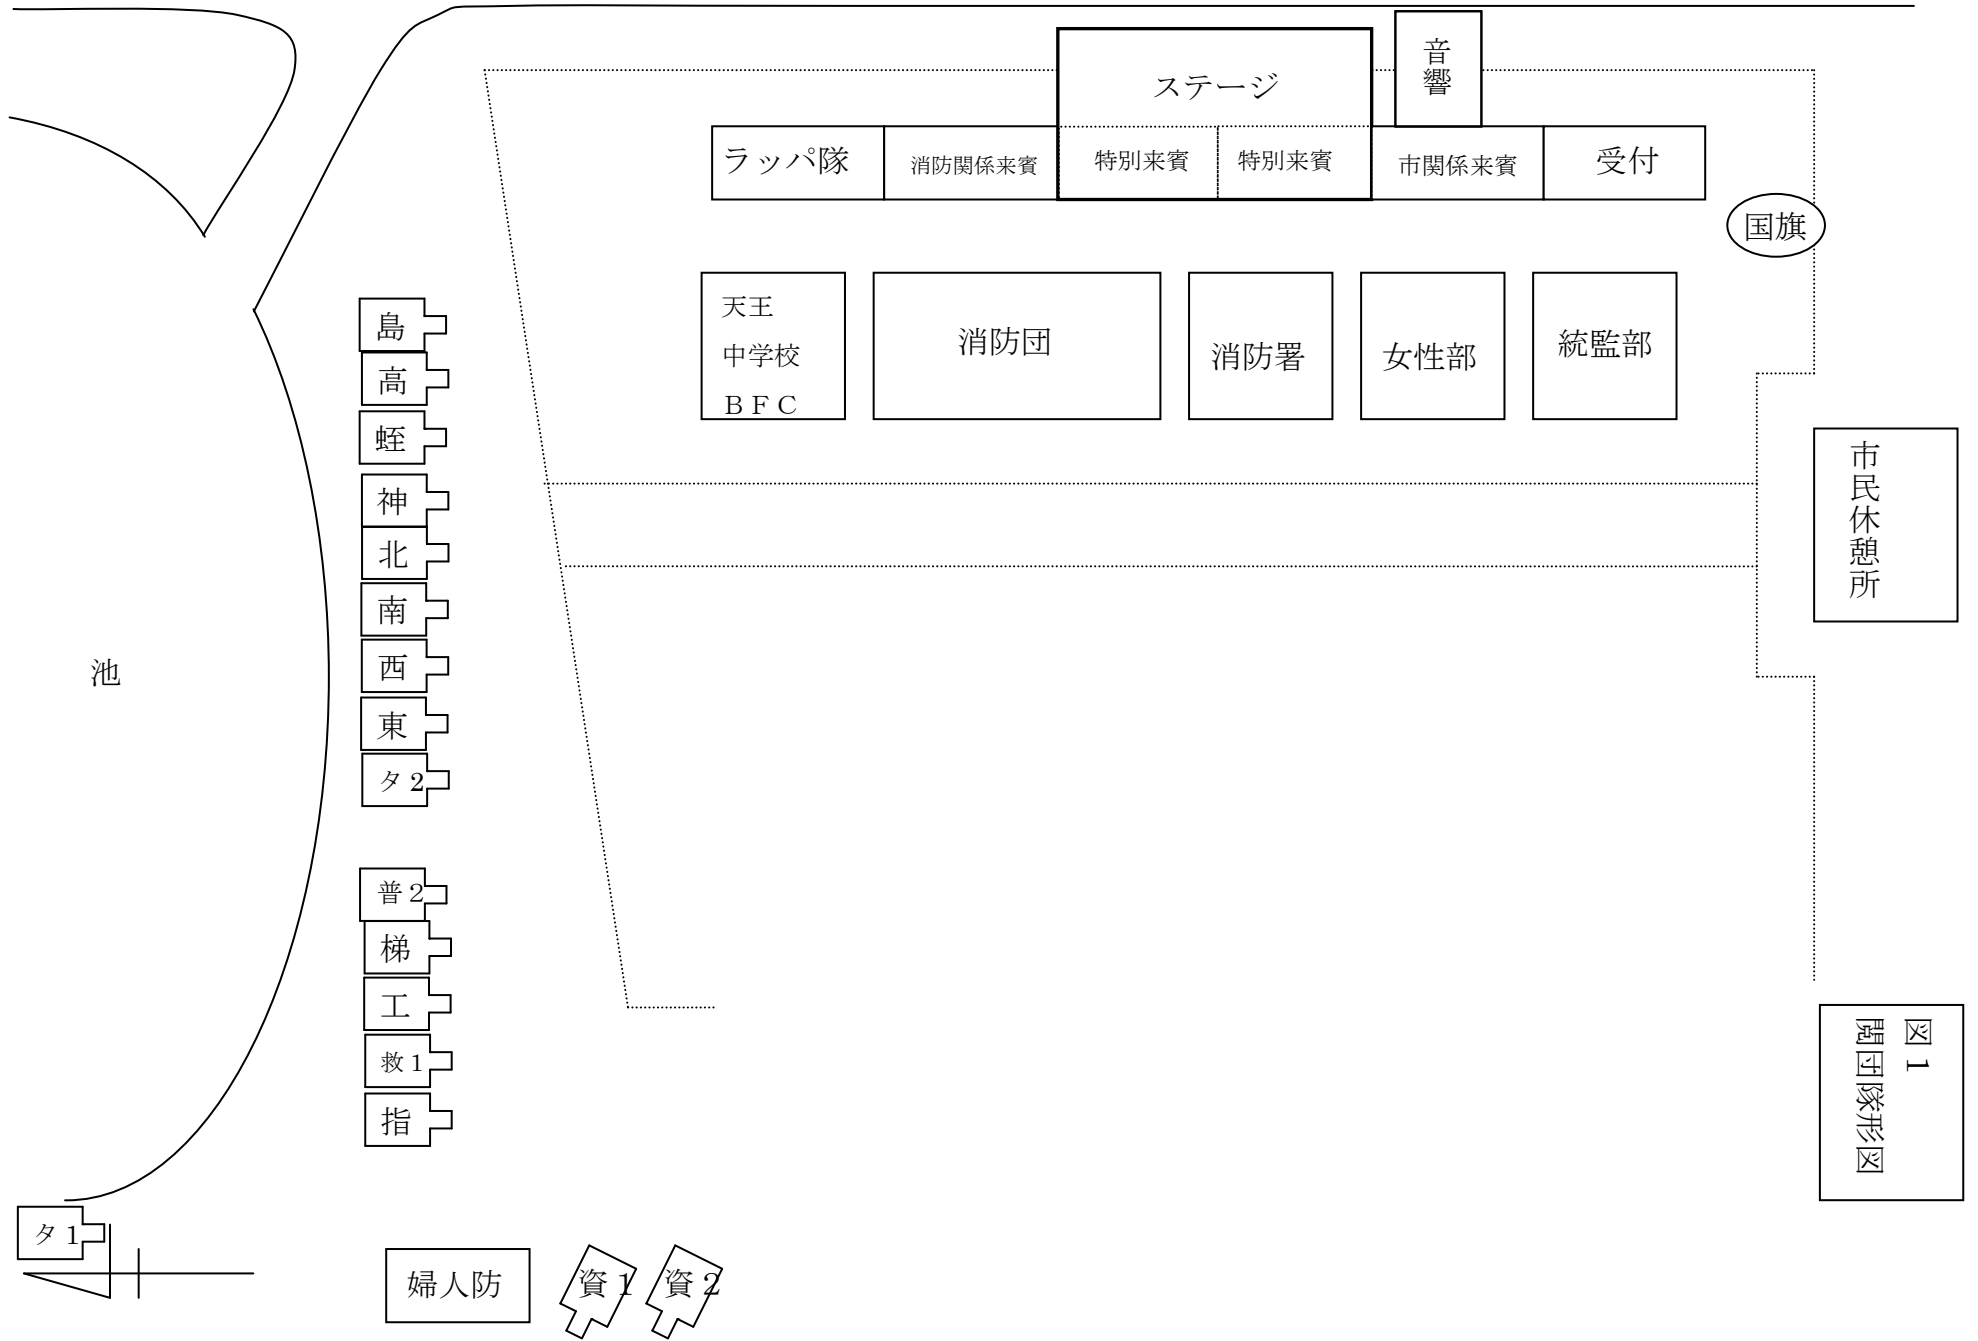

川

国旗

市民休憩所

図1  
開団隊形図

ステージ

音響

ラッパ隊	消防関係来賓	特別来賓	特別来賓	市関係来賓	受付
------	--------	------	------	-------	----

天王 中学校 BFC	消防団	消防署	女性部	統監部
------------------	-----	-----	-----	-----

島
高
蛭
神
北
南
西
東
タ2

普2
梯
工
救1
指

タ1

婦人防

資1

資2

池