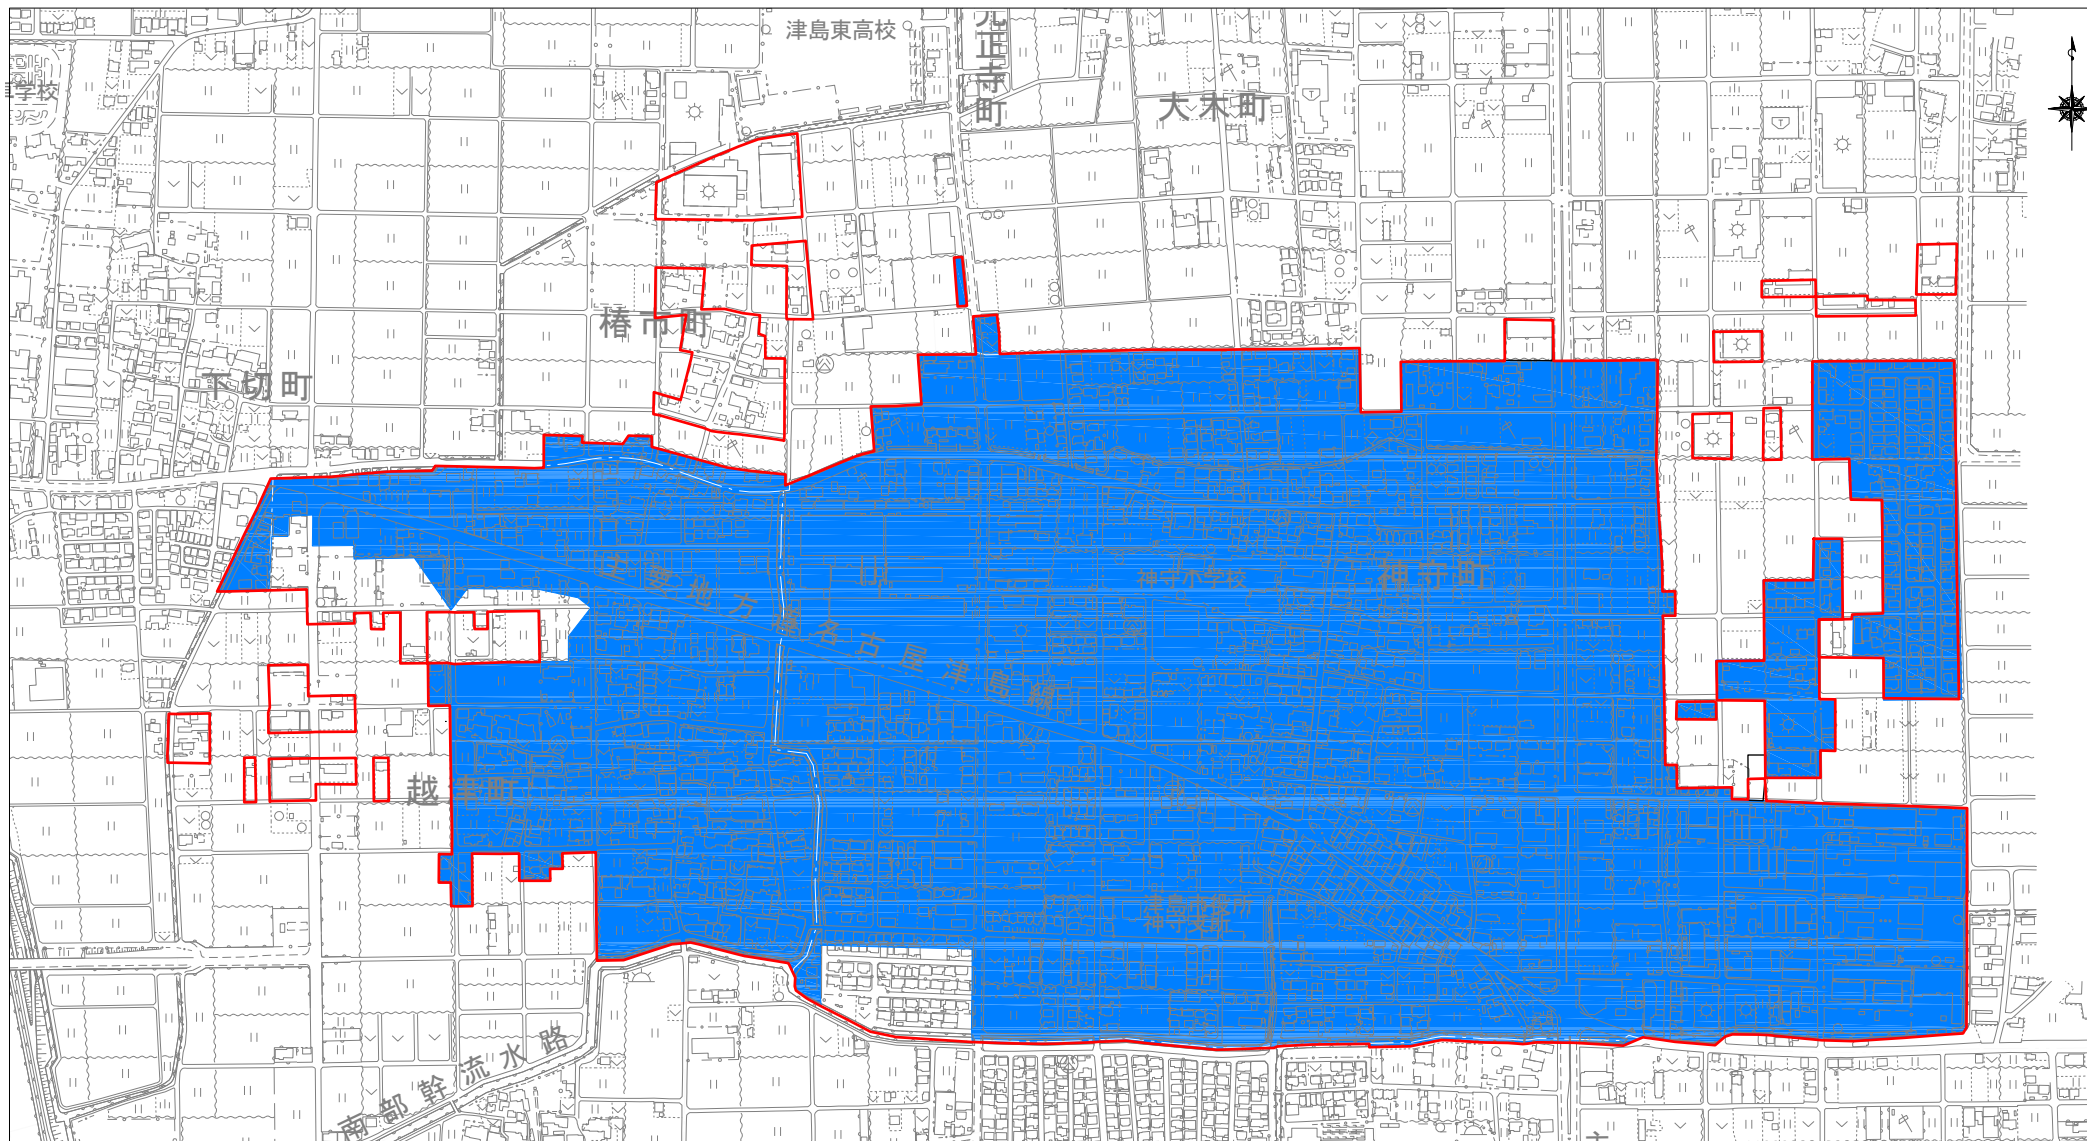

供用区域 (令和6年3月31日現在)

神守処理分区

凡 例	
	全体計画区域
	事業認可区域
	供用区域