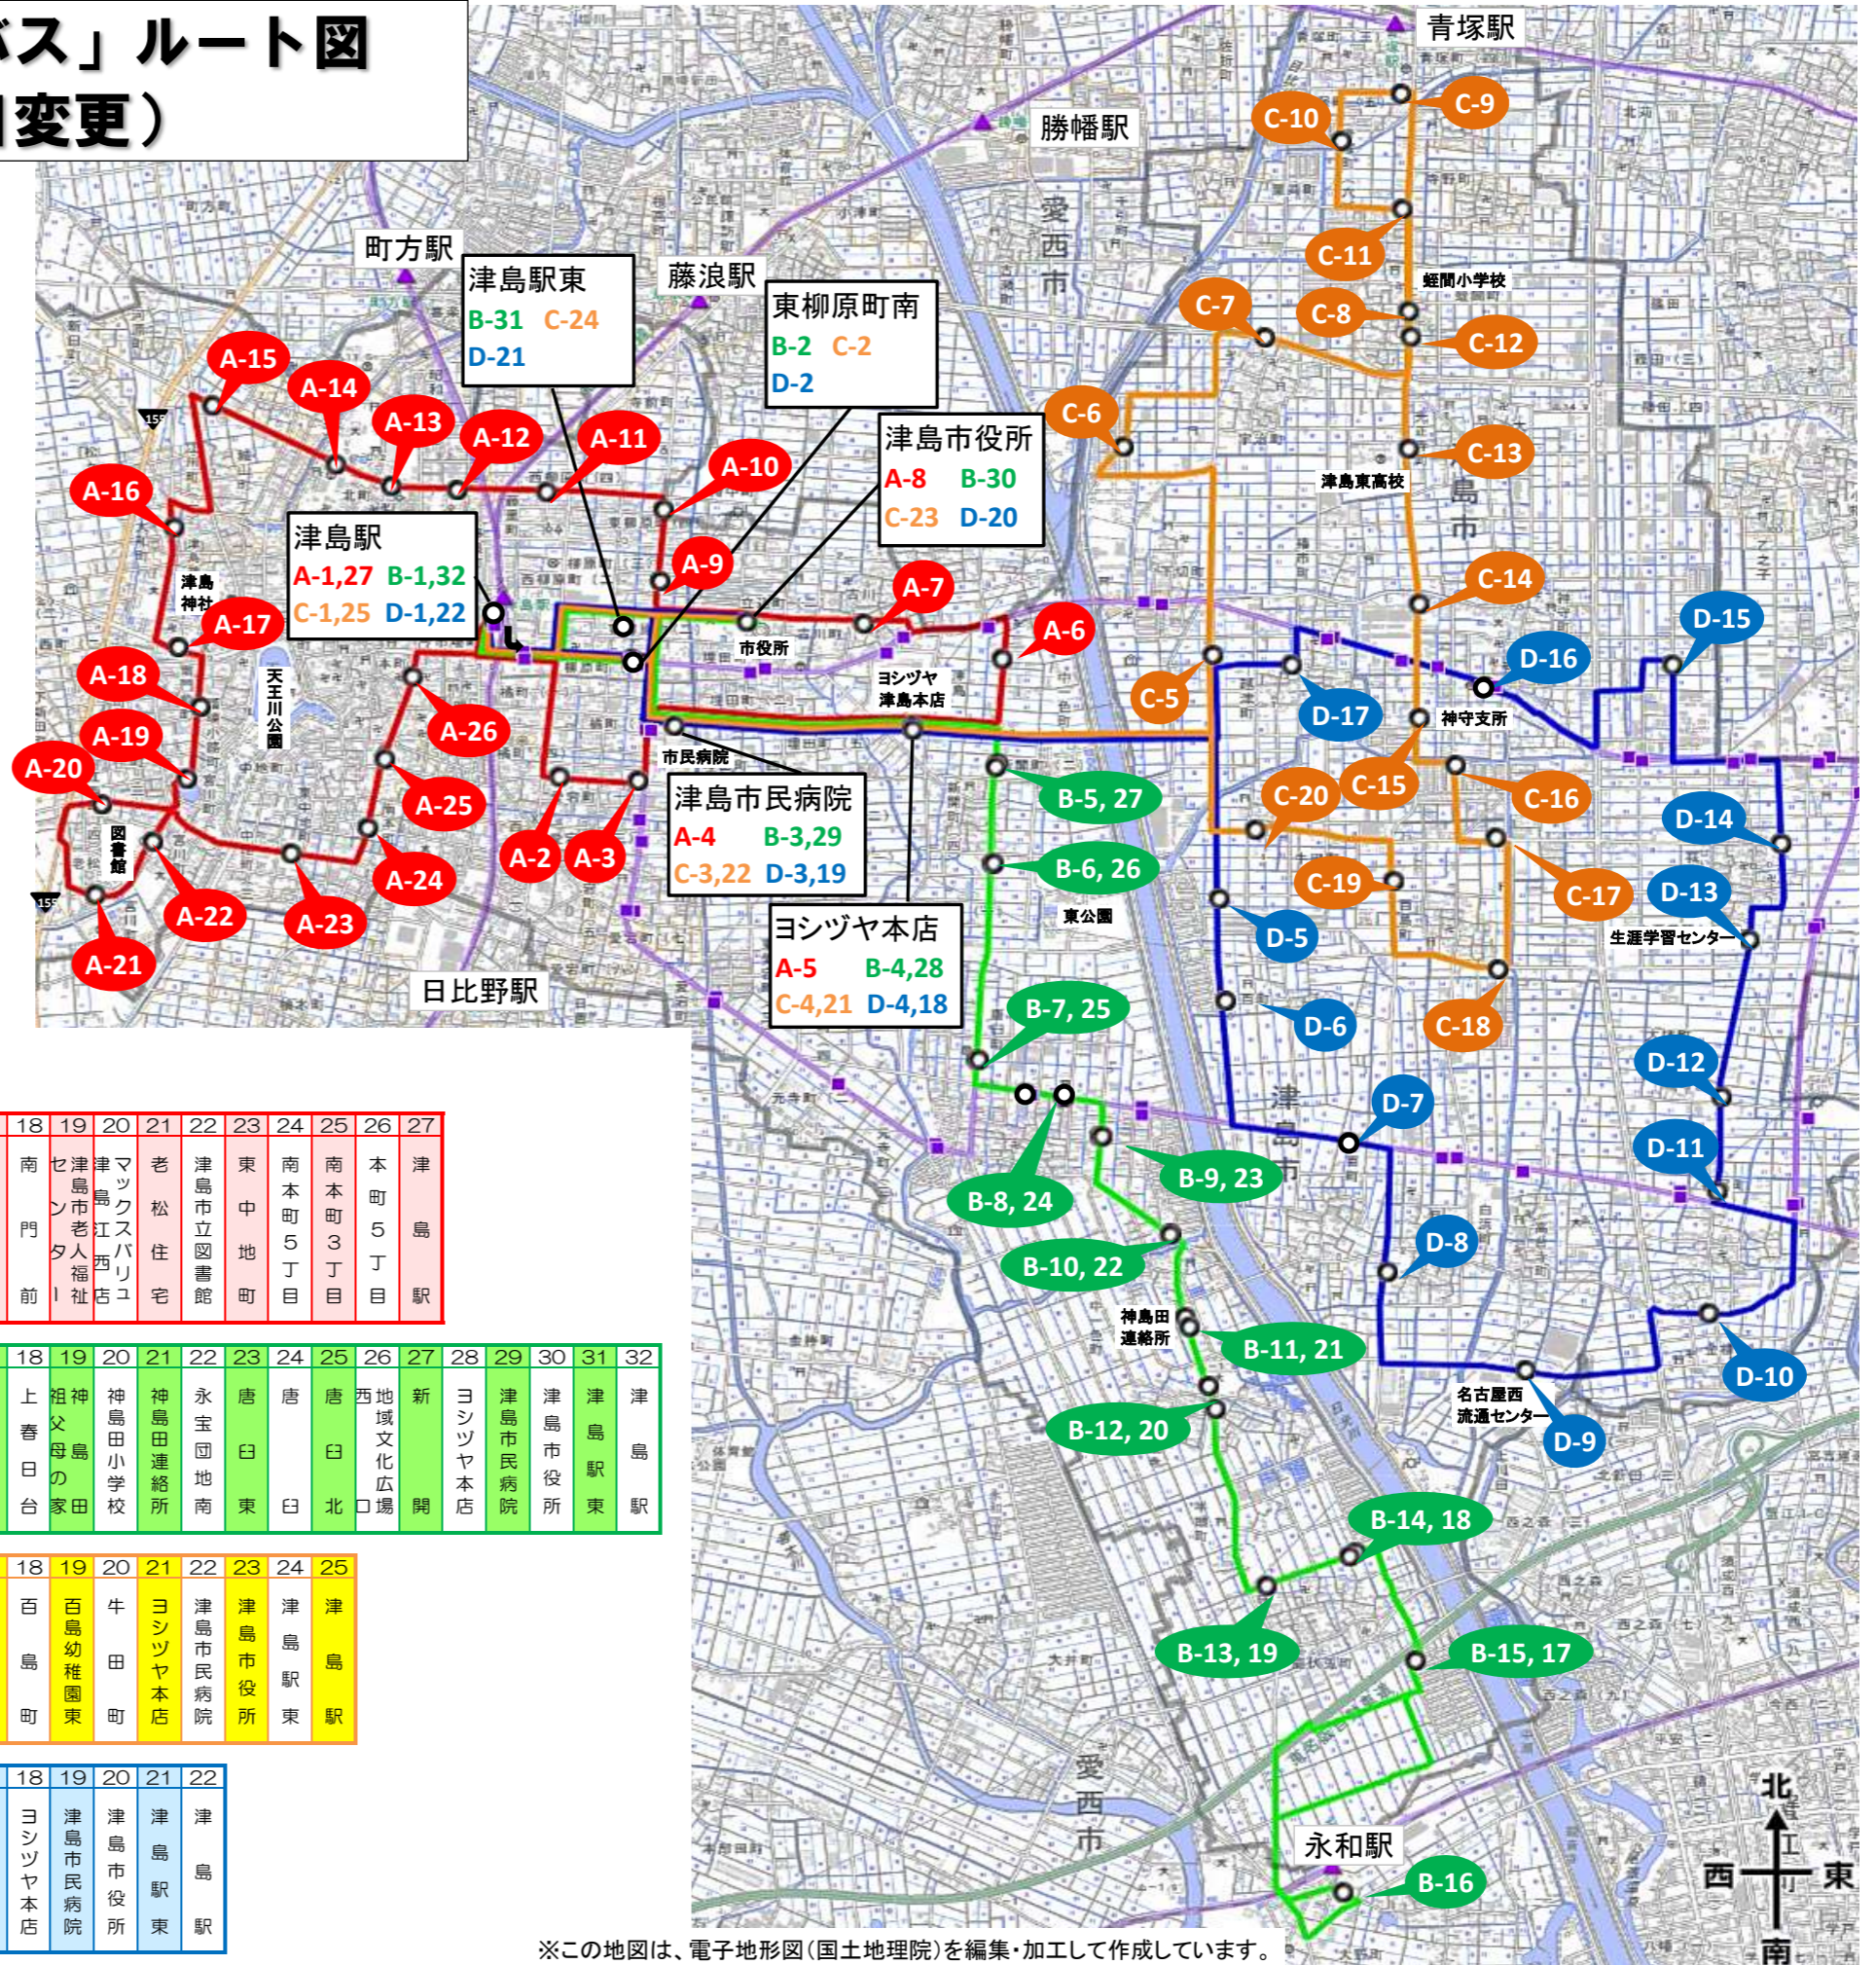

津島市巡回バス「ふれあいバス」ルート図 (令和2年10月1日変更)

- Aコース (公共施設巡回コース)
- Bコース (神島田コース)
- Cコース (神守北回りコース)
- Dコース (神守南回りコース)
- ▲…鉄道駅 ■…名鉄バス停留所

コース別 バス停一覧

Aコース	1	2	3	4	5	6	7	8	9	10	11	12	13	14	15	16	17	18	19	20	21	22	23	24	25	26	27	
公共施設巡回コース	津島駅	西愛宕町1丁目	愛宕町2丁目	津島市民病院	ヨシツヤ本店	日光南	古川町	津島市役所	コアメシニテマイ	ハローワーク南	藤浪中学校西	津島市文化会館	ろつきん津島	津島郵便局	申塚	福祉センター	津島市総合保健	津島神社南	南門前	津島市老人福祉センター	マックスパルク	老松住宅	津島市立図書館	東中地町	南本町5丁目	南本町3丁目	本町5丁目	津島駅

Bコース	1	2	3	4	5	6	7	8	9	10	11	12	13	14	15	16	17	18	19	20	21	22	23	24	25	26	27	28	29	30	31	32
神島田コース	津島駅	東柳原町南	津島市民病院	ヨシツヤ本店	新開	西地域文化広場	唐臼北	唐臼東	永宝団地南	神島田連絡所	神島田小学校	祖父島の家	神島田小学校	上春日台	下春日台	永和田	下春日台	上春日台	祖父島の家	神島田小学校	神島田連絡所	永宝団地南	唐臼東	唐臼北	唐臼	西地域文化広場	新開	ヨシツヤ本店	津島市民病院	津島市役所	津島駅東	津島駅

Cコース	1	2	3	4	5	6	7	8	9	10	11	12	13	14	15	16	17	18	19	20	21	22	23	24	25
神守北回りコース	津島駅	東柳原町南	津島市民病院	ヨシツヤ本店	越津町西	宇治町	宇治町	蛭間小学校南	青塚団地南	青塚団地	喜多神団地	蛭間東	津島東高校	神守西	神守支所西	こがね団地	神守中学校南	百島	百島幼稚園東	牛田	ヨシツヤ本店	津島市民病院	津島市役所	津島駅東	津島駅

Dコース	1	2	3	4	5	6	7	8	9	10	11	12	13	14	15	16	17	18	19	20	21	22
神守南回りコース	津島駅	東柳原町南	津島市民病院	ヨシツヤ本店	江南住宅	みどり台	白浜	高台寺	金柳	神尾	大坪	センター	生瀬	萩原	神守住宅	神守支所北	越津	ヨシツヤ本店	津島市民病院	津島市役所	津島駅東	津島駅

※この地図は、電子地形図(国土地理院)を編集・加工して作成しています。